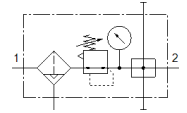

verzorgingseenheid LFRS-1/4-D-MIDI-KA-A

Artikelnummer: 195037

Classic - niet voor nieuwe constructies gebruiken

FESTO

met vergrendelbare regelkop en manometer, voor nominale druk 12 bar, voor ongeoliede lucht.

Moderne alternatieven vindt u door de eerste vier karakters van de typecode in te voeren in het zoekveld.

Einde productie. Leverbaar tot 2022. Zie het Support Portal voor alternatieve producten.

Informatieblad

Kenmerk	Waarde
Grootte	Midi
Reeks	D
Bedieningsveiligheid	Draaiknop met geïntegreerd slot
Inbouwpositie	loodrecht +/- 5°
Filterfijnheid	40 µm
Condensaataftap	volautomatisch
Constructieve opbouw	Aftakingsmodule Filterregelbaar met manometer
Max. hoeveelheid condensaat	43 cm³
Reservoirbescherming	Metalen beschermmantel
drukindicator	met manometer
Werkdruk	2 ... 12 bar
Drukregelbereik	0,5 ... 12 bar
Max. drukhysteresis	0,25 bar
normaal nominaal debiet	1.850 l/min
Bedrijfsmedium	Perslucht volgens ISO8573-1:2010 [-:-:-] Inerte gassen
Corrosiebestendigheidsklasse KBK	2 - matige corrosieweerstand
Luchtreinheidsklasse op de uitgang	Perslucht volgens ISO8573-1:2010 [7:8:4] Inerte gassen
Mediumtemperatuur	-10 ... 60 °C
Omgevingstemperatuur	-10 ... 60 °C
Productgewicht	2.040 g
Soort bevestiging	inline-installatie met toebehoren naar keuze:
Pneumatische aansluiting 1	G1/4
Pneumatische aansluiting 2	G1/4
Materiaal behuizing	Gespuitsgiet zink
Materiaal schaal	PC