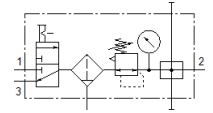

verzorgingseenheid LFRS-1/4-D-MINI-KB

Artikelnummer: 195024

Classic - niet voor nieuwe constructies gebruiken

FESTO

met vergrendelbare regelkop en manometer, voor nominale druk 12 bar, voor ongeoliede lucht.

Moderne alternatieven vindt u door de eerste vier karakters van de typecode in te voeren in het zoekveld.

Einde productie. Leverbaar tot 2022. Zie het Support Portal voor alternatieve producten.

Informatieblad

Kenmerk	Waarde
Grootte	Mini
Reeks	D
Bedieningsveiligheid	Draaiknop met geïntegreerd slot
Inbouwpositie	loodrecht +/- 5°
Filterfijnheid	40 µm
Condensaataftap	manueel draaiend
Constructieve opbouw	Aftakingsmodule Inschakelventiel Filterregelaar met manometer
Max. hoeveelheid condensaat	22 cm³
Reservoirbescherming	Metalen beschermmantel
drukindicator	met manometer
Werkdruk	1 ... 16 bar
Drukregelbereik	0,5 ... 12 bar
Max. drukhysteresis	0,2 bar
normaal nominaal debiet	1.050 l/min
Bedrijfsmedium	Perslucht volgens ISO8573-1:2010 [-:~:] Inerte gassen
Corrosiebestendigheidsklasse KBK	2 - matige corrosieweerstand
Luchtreinheidsklasse op de uitgang	Perslucht volgens ISO8573-1:2010 [7:8:4] Inerte gassen
Mediumtemperatuur	-10 ... 60 °C
Omgevingstemperatuur	-10 ... 60 °C
Productgewicht	1.100 g
Soort bevestiging	inline-installatie met toebehoren naar keuze:
Pneumatische aansluiting 1	G1/4
Pneumatische aansluiting 2	G1/4
Materiaal behuizing	Gespuitsgiet zink
Materiaal schaal	PC