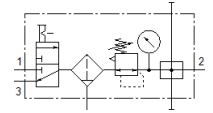

verzorgingseenheid LFRS-1/8-D-MINI-KB

Artikelnummer: 195010

Classic - niet voor nieuwe constructies gebruiken

FESTO

met vergrendelbare regelkop en manometer, voor nominale druk 12 bar, voor ongeoliede lucht.

Moderne alternatieven vindt u door de eerste vier karakters van de typecode in te voeren in het zoekveld.

Einde productie. Leverbaar tot 2022. Zie het Support Portal voor alternatieve producten.

Informatieblad

Kenmerk	Waarde
Grootte	Mini
Reeks	D
Bedieningsveiligheid	Draaiknop met geïntegreerd slot
Inbouwpositie	loodrecht +/- 5°
Filterfijnheid	40 µm
Condensaataftap	manueel draaiend
Constructieve opbouw	Aftakingsmodule Inschakelventiel Filterregelaar met manometer
Max. hoeveelheid condensaat	22 cm³
Reservoirbescherming	Metalen beschermmantel
drukindicator	met manometer
Werkdruk	1 ... 16 bar
Drukregelbereik	0,5 ... 12 bar
Max. drukhysteresis	0,2 bar
normaal nominaal debiet	700 l/min
Bedrijfsmedium	Perslucht volgens ISO8573-1:2010 [-:~:] Inerte gassen
Corrosiebestendigheidsklasse KBK	2 - matige corrosieweerstand
Luchtreinheidsklasse op de uitgang	Perslucht volgens ISO8573-1:2010 [7:8:4] Inerte gassen
Mediumtemperatuur	-10 ... 60 °C
Omgevingstemperatuur	-10 ... 60 °C
Productgewicht	1.100 g
Soort bevestiging	inline-installatie met toebehoren naar keuze:
Pneumatische aansluiting 1	G1/8
Pneumatische aansluiting 2	G1/8
Materiaal behuizing	Gespuitsgiet zink
Materiaal schaal	PC