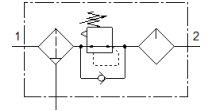

verzorgingseenheid FRCS-1-D-7-O-MAXI

Artikelnummer: 194965

Classic - niet voor nieuwe constructies gebruiken

FESTO

Combinatie filterdrukregelventiel-olienevelaar,
D-reeks, met vergrendelbare regelkop

Moderne alternatieven vindt u door de eerste vier karakters van de
typecode in te voeren in het zoekveld.

Einde productie. Leverbaar tot 2022. Zie het Support Portal voor
alternatieve producten.

Informatieblad

Kenmerk	Waarde
Grootte	Maxi
Reeks	D
Bedieningsveiligheid	Draaiknop met geïntegreerd slot
Inbouwpositie	loodrecht +/- 5°
Condensaataftap	manueel draaiend
Constructieve opbouw	Filterregelbaar zonder manometer Proportionele olienevelaar (standaard)
Max. hoeveelheid condensaat	80 cm ³
Filterfijnheid	40 µm
Reservoirbescherming	Metalen beschermmantel
drukindicator	G1/4 voorbereid
Werkdruk	1 ... 16 bar
Drukregelbereik	0,5 ... 7 bar
Max. drukhysteresis	0,4 bar
normaal nominaal debiet	8.700 l/min
Bedrijfsmedium	Perslucht volgens ISO8573-1:2010 [-:-:-]
Mediumtemperatuur	-10 ... 60 °C
Omgevingstemperatuur	-10 ... 60 °C
Productgewicht	2.620 g
Soort bevestiging	inline-installatie met toebehoren
Pneumatische aansluiting 1	G1
Pneumatische aansluiting 2	G1
Materiaal behuizing	Gespuitsgiet zink
Materiaal schaal	PC