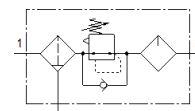

# verzorgingseenheid FRCS-1/2-D-7-O-MAXI

Artikelnummer: 194941

Classic - niet voor nieuwe constructies gebruiken

FESTO

Combinatie filterdrukregelventiel-olienevelaar,  
D-reeks, met vergrendelbare regelkop

## Informatieblad

Kenmerk	Waarde
Grootte	Maxi
Reeks	D
Bedieningsveiligheid	Draaiknop met geïntegreerd slot
Inbouwpositie	loodrecht +/- 5°
Condensaataftap	manueel draaiend
Constructieve opbouw	Filterregelaar zonder manometer Proportionele olienevelaar (standaard)
Max. hoeveelheid condensaat	80 cm <sup>3</sup>
Filterfijnheid	40 µm
Reservoirbescherming	Metalen beschermmantel
drukindicator	G1/4 voorbereid
Werkdruk	1 ... 16 bar
Drukregelbereik	0,5 ... 7 bar
Max. drukhysteresis	0,4 bar
normaal nominaal debiet	7.700 l/min
Bedrijfsmedium	Perslucht volgens ISO8573-1:2010 [-:-:-]
Mediumtemperatuur	-10 ... 60 °C
Omgevingstemperatuur	-10 ... 60 °C
Productgewicht	2.490 g
Soort bevestiging	inline-installatie met toebehoren
Pneumatische aansluiting 1	G1/2
Pneumatische aansluiting 2	G1/2
Materiaal behuizing	Gespuitsgiet zink
Materiaal schaal	PC