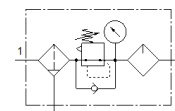

verzorgingseenheid FRCS-1/2-D-7-MAXI

Artikelnummer: 194940

Classic - niet voor nieuwe constructies gebruiken

FESTO

Combinatie filterdrukregelventiel-olienevelaar,
D-reeks, met vergrendelbare regelkop

Moderne alternatieven vindt u door de eerste vier karakters van de
typecode in te voeren in het zoekveld.

Einde productie. Leverbaar tot 2022. Zie het Support Portal voor
alternatieve producten.

Informatieblad

Kenmerk	Waarde
Grootte	Maxi
Reeks	D
Bedieningsveiligheid	Draaiknop met geïntegreerd slot
Inbouwpositie	loodrecht +/- 5°
Condensaataftap	manueel draaiend
Constructieve opbouw	Filterregelbaar met manometer Proportionele olienevelaar (standaard)
Max. hoeveelheid condensaat	80 cm ³
Filterfijnheid	40 µm
Reservoirbescherming	Metalen beschermmantel
drukindicator	met manometer
Werkdruk	1 ... 16 bar
Drukregelbereik	0,5 ... 7 bar
Max. drukhysteresis	0,4 bar
normaal nominaal debiet	7.700 l/min
Bedrijfsmedium	Perslucht volgens ISO8573-1:2010 [-:-:-]
Mediumtemperatuur	-10 ... 60 °C
Omgevingstemperatuur	-10 ... 60 °C
Productgewicht	2.490 g
Soort bevestiging	inline-installatie met toebehoren
Pneumatische aansluiting 1	G1/2
Pneumatische aansluiting 2	G1/2
Materiaal behuizing	Gespuitsgiet zink
Materiaal schaal	PC