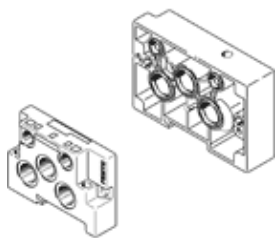

eindplatenmodule NEV-02-01-VDMA

Artikelnummer: 191405

FESTO

voor batterijcombinaties van de grootte 01 en 02, met VDMA-ventielen.

Informatieblad

Kenmerk	Waarde
Bedrijfsmedium	Perslucht volgens ISO8573-1:2010 [7:4:4]
Opmerking over werkings- en stuurmedium	Geoliede werking mogelijk (vereist in verdere werking)
LABS-conformiteit	VDMA24364-B1/B2-L
Aansluiting hulpstuurlicht 12/14	G1/8
Materiaal behuizing	gespuitgiet aluminium