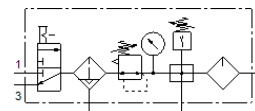

## Informatieblad

| Kenmerk                            | Waarde  |
|------------------------------------|---|
| Grootte                            | Mini  |
| Reeks                              | D   |
| Bedieningsveiligheid               | Draaiknop met vergrendeling   |
| Inbouwpositie                      | loodrecht +/- 5°  |
| Filterfijnheid                     | 40 µm   |
| Condensaaftap                      | volautomatisch  |
| Constructieve opbouw               | Aftakingsmodule<br>Drukschakelaar<br>Inschakelventiel<br>Filterregelaar met manometer<br>Proportionele olienevelaar (standaard) |
| Max. hoeveelheid condensaat        | 22 cm <sup>3</sup>  |
| Reservoirbescherming               | Metalen beschermmantel  |
| drukindicator                      | met manometer   |
| Werkdruk                           | 1,5 ... 12 bar  |
| Drukregelbereik                    | 0,5 ... 12 bar  |
| Max. drukhysteresis                | 0,2 bar   |
| normaal nominaal debiet            | 870 l/min   |
| Bedrijfsmedium                     | Perslucht volgens ISO8573-1:2010 [-:-:-]<br>Inerte gassen   |
| Corrosiebestendigheidsklasse KBK   | 2 - matige corrosieweerstand  |
| LABS-conformiteit                  | VDMA24364-zone III  |
| Luchtreinheidsklasse op de uitgang | Perslucht volgens ISO8573-1:2010 [7:4:-]<br>Inerte gassen   |
| Mediumtemperatuur                  | -10 ... 60 °C   |
| Omgevingstemperatuur               | -10 ... 60 °C   |
| Productgewicht                     | 1.400 g   |
| Soort bevestiging                  | inline-installatie<br>met toebehoren<br>naar keuze:   |
| Pneumatische aansluiting 1         | G1/4  |
| Pneumatische aansluiting 2         | G1/4  |
| Materiaal behuizing                | Gespuitsgiet zink   |
| Materiaal schaal                   | PC  |