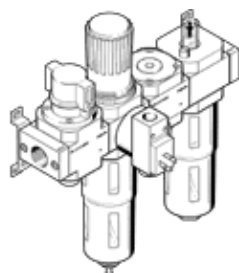

## Informatieblad

| Kenmerk                            | Waarde  |
|------------------------------------|---|
| Grootte                            | Mini  |
| Reeks                              | D   |
| Bedieningsveiligheid               | Draaiknop met vergrendeling   |
| Inbouwpositie                      | loodrecht +/- 5°  |
| Filterfijnheid                     | 40 µm   |
| Condensaaftap                      | volautomatisch  |
| Constructieve opbouw               | Aftakingsmodule<br>Drukschakelaar<br>Inschakelventiel<br>Filterregelaar met manometer<br>Proportionele olienevelaar (standaard) |
| Max. hoeveelheid condensaat        | 22 cm <sup>3</sup>  |
| Reservoirbescherming               | Metalen beschermmantel  |
| drukindicator                      | met manometer   |
| Werkdruk                           | 1,5 ... 12 bar  |
| Drukregelbereik                    | 0,5 ... 12 bar  |
| Max. drukhysteresis                | 0,2 bar   |
| normaal nominaal debiet            | 870 l/min   |
| Bedrijfsmedium                     | Perslucht volgens ISO8573-1:2010 [-:-:-]<br>Inerte gassen   |
| Corrosiebestendigheidsklasse KBK   | 2 - matige corrosieweerstand  |
| LABS-conformiteit                  | VDMA24364-zone III  |
| Luchtreinheidsklasse op de uitgang | Perslucht volgens ISO8573-1:2010 [7:4:-]<br>Inerte gassen   |
| Mediumtemperatuur                  | -10 ... 60 °C   |
| Omgevingstemperatuur               | -10 ... 60 °C   |
| Productgewicht                     | 1.400 g   |
| Soort bevestiging                  | inline-installatie<br>met toebehoren<br>naar keuze:   |
| Pneumatische aansluiting 1         | G1/4  |
| Pneumatische aansluiting 2         | G1/4  |
| Materiaal behuizing                | Gespuitsgiet zink   |
| Materiaal schaal                   | PC  |