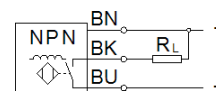

naderingsschakelaar SIES-Q5B-NS-K-L

Artikelnummer: 178290

FESTO

inductief, met kabel, verzonken montage mogelijk (vlak inbouwbaar),
NO-functie, het negatieve potentieel wordt geschakeld.

Informatieblad

Kenmerk	Waarde
Volgens norm	EN 60947-5-2
Toelating	RCM Mark c UL us - Listed (OL)
CE-markering (zie conformiteitsverklaring)	volgens EU-EMV-richtlijn
Nominale schakelafstand	0,8 mm
Beveiligde schakelafstand	0,64 mm
Reductiefactoren	Aluminium = 0,4 roestvrij staal St 18/8 = 0,7 Koper = 0,3 Messing = 0,4 Staal St 37 = 1,0
Omgevingstemperatuur	-25 ... 70 °C
Herhaalnauwkeurigheid	0,04 mm
Schakeluitgang	NPN
Schakelementfunctie	NO-contact (maakcontact)
Max. schakelfrequentie	3.000 Hz
Max. schakelfrequentie DC	3.000 Hz
Max. uitgangsstroom	200 mA
Spanningsdaling	2 V
Bestand tegen kortsluiting	pulserend
Bedrijfsspanningsbereik DC	10 ... 30 V
Restripping	10 %
Nullaststroom	≤ 10 mA
Polariteitsbescherming	voor alle elektrische aansluitingen
Elektrische aansluiting	3-aderig Kabel
Kabellengte	2,5 m
Materiaal kabelmantel	TPE-U(PUR)
Grootte	5x5x25 mm
Soort bevestiging	met inwendige schroefdraad
Type inbouw	vlak (verzonken)
Productgewicht	22 g
Materiaal behuizing	Messing vernikkeld
Schakelstatusweergave	LED geel
Beschermingsgraad	IP67
LABS-conformiteit	VDMA24364-B2-L