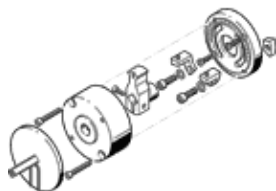

aanslagkit KSM-6

Artikelnummer: 175833

FESTO

voor zwaai-aandrijving DSM-6-..., zwaaihoek symmetrisch tot het midden traploos instelbaar, met fijninstelling eindpositie.

Informatieblad

Kenmerk	Waarde
Grootte	6
Instelbereik zwaaihoek	0 ... 180 deg
Zwaaihoek	180 deg
Inbouwpositie	willekeurig
Fijninstelling	-5 deg
Constructieve opbouw	Aanslaghefboom
Positiedetectie	zonder
LABS-conformiteit	VDMA24364-B1/B2-L
Omgevingstemperatuur	0 ... 60 °C
Productgewicht	30 g
Materiaal afdekking	PA-versterkt
Materiaal aanslagen	hooggelegeerd staal roestvrij
Materiaal behuizing	Aluminium geanodiseerd