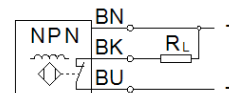

naderingsschakelaar SIES-Q5B-NO-K-L

Artikelnummer: 174548

FESTO

inductief, met kabel, stekker, verzonken montage mogelijk (vlak
inbouwbaar), NG-functie, het negatieve potentieel wordt geschakeld.

Informatieblad

Kenmerk	Waarde
Volgens norm	EN 60947-5-2
Toelating	RCM Mark c UL us - Listed (OL)
CE-markering (zie conformiteitsverklaring)	volgens EU-EMV-richtlijn
Nominale schakelafstand	0,8 mm
Beveiligde schakelafstand	0,64 mm
Reductiefactoren	Aluminium = 0,4 roestvrij staal St 18/8 = 0,7 Koper = 0,3 Messing = 0,4 Staal St 37 = 1,0
Omgevingstemperatuur	-25 ... 70 °C
Herhaalnauwkeurigheid	0,04 mm
Schakeluitgang	NPN
Schakelementfunctie	verbreekcontact
Max. schakelfrequentie	3.000 Hz
Max. schakelfrequentie DC	3.000 Hz
Max. uitgangsstroom	200 mA
Spanningsdaling	2 V
Bestand tegen kortsluiting	pulserend
Bedrijfsspanningsbereik DC	10 ... 30 V
Restripping	10 %
Nullaststroom	≤ 10 mA
Polariteitsbescherming	voor alle elektrische aansluitingen
Elektrische aansluiting	3-aderig Kabel
Kabellengte	2,5 m
Materiaal kabelmantel	TPE-U(PUR)
Grootte	5x5x25 mm
Soort bevestiging	met inwendige schroefdraad
Type inbouw	vlak (verzonken)
Productgewicht	22 g
Materiaal behuizing	Messing vernikkeld
Schakelstatusweergave	LED geel
Beschermingsgraad	IP67
LABS-conformiteit	VDMA24364-B2-L