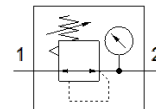

drukregelventiel LR-3/8-D-MINI-NPT

Artikelnummer: 173652

Classic - niet voor nieuwe constructies gebruiken

met manometer, werkdruk tot 12 bar.

Moderne alternatieven vindt u door de eerste vier karakters van de typecode in te voeren in het zoekveld.

FESTO

Informatieblad

Kenmerk	Waarde
Grootte	Mini
Reeks	D
Bedrijfsmedium	Perslucht volgens ISO8573-1:2010 [7:4:4] Inerte gassen
Opmerking over werkings- en stuurmedium	Geoliede werking mogelijk (vereist in verdere werking)
Corrosiebestendigheidsklasse KBK	2 - matige corrosieweerstand
LABS-conformiteit	VDMA24364-B1/B2-L
Luchtreinheidsklasse op de uitgang	Perslucht volgens ISO8573-1:2010 [7:4:4] Inerte gassen
Pneumatische aansluiting 1	3/8 NPT
Pneumatische aansluiting 2	3/8 NPT
Materiaal - opmerking	RoHS conform