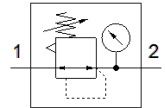

## Informatieblad

Kenmerk	Waarde
Grootte	Mini
Reeks	D
Bedrijfsmedium	Perslucht volgens ISO8573-1:2010 [7:4:4] Inerte gassen
Opmerking over werkings- en stuurmedium	Geoliede werking mogelijk (vereist in verdere werking)
Corrosiebestendigheidsklasse KBK	2 - matige corrosieweerstand
LABS-conformiteit	VDMA24364-B1/B2-L
Luchtreinheidsklasse op de uitgang	Perslucht volgens ISO8573-1:2010 [7:4:4] Inerte gassen
Pneumatische aansluiting 1	1/8 NPT
Pneumatische aansluiting 2	1/8 NPT
Materiaal - opmerking	RoHS conform