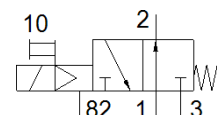

Informatieblad

Kenmerk	Waarde
Ventiel functie	3/2 open monostabiel
Soort bediening	elektrisch
Breedte	17,8 mm
normaal nominaal debiet	600 l/min
Werkdruk	2 ... 8 bar
Constructieve opbouw	Zuigerschuif
Soort reset	mechanische veer
Toelating	c UL us - Recognized (OL)
Beschermingsgraad	IP65
Nominale diameter	5 mm
Rastermaat	18 mm
Ontluchtingsfunctie	regelbaar
Afdichtingsprincipe	zacht
Inbouwpositie	willekeurig
Handbediening	met toebehoren, vergrendelbaar
Soort sturing	voorgestuurd
Stuurlichttoevoer	intern
Stroomrichting	niet omkeerbaar
Dekking (overlapping)	positieve dekking
b-waarde	0,38
C-waarde	2,75 l/sbar
Schakeltijd uit	28 ms
Schakeltijd in	10 ms
Inschakelduur	100 %
Spoeeigenschappen	24 V DC: 1,5 W
Bedrijfsmedium	Perslucht volgens ISO8573-1:2010 [7:4:4]
Opmerking over werkings- en stuurmedium	Geoliede werking mogelijk (vereist in verdere werking)
Trilbestendig	Transporttest met scherpptegraad 1 volgens FN 942017-4 und EN 60068-2-6
Schokvastheid	Schoktest met scherpptegraad 2 volgens FN 942017-5 und EN 60068-2-27
Corrosiebestendigheidsklasse KBK	2 - matige corrosieweerstand
Lagertemperatuur	-20 ... 40 °C
Mediumtemperatuur	-5 ... 50 °C
Geluidsdrumniveau	75 dB(A)
Stuurmedium	Perslucht volgens ISO8573-1:2010 [7:4:4]
Omgevingstemperatuur	-5 ... 50 °C
Productgewicht	105 g
Elektrische aansluiting	Aansluitpatroon vorm C volgens industriestandaard 9,4 mm Stekker vierhoekige constructie
Soort bevestiging	op aansluitplaat
Aansluiting stuurontluchting 82/84	Aansluitplaat
Aansluiting stuurlicht 12	Aansluitplaat

Kenmerk	Waarde
Aansluiting stuurlicht 14	Aansluitplaat
Pneumatische aansluiting 1	Aansluitplaat
Pneumatische aansluiting 2	Aansluitplaat
Pneumatische aansluiting 3	Aansluitplaat
Materiaal - opmerking	RoHS conform
Materiaal dichtingen	HNBR NBR
Materiaal behuizing	gespuitgiet aluminium