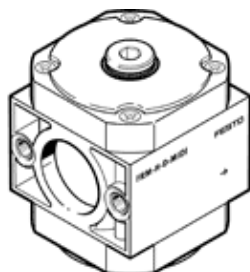

aftakkingsmodule FRM-H-D-MIDI

Artikelnummer: 170688

Classic - niet voor nieuwe constructies gebruiken

Luchtverdeler met 4 aansluitingen, drager voor extra module, zonder getapte aansluitplaten met FRB-schroefbouten.

Moderne alternatieven vindt u door de eerste vier karakters van de typecode in te voeren in het zoekveld.

FESTO

Informatieblad

Kenmerk	Waarde
Inbouwpositie	willekeurig
Constructieve opbouw	Aftakkingsmodule
Werkdruk	0,2 ... 16 bar
normaal nominaal debiet in hoofddebietrichting 1->2	5.100 l/min
Bedrijfsmedium	Perslucht volgens ISO8573-1:2010 [7::-] Inerte gassen
Corrosiebestendigheidsklasse KBK	2 - matige corrosieweerstand
LABS-conformiteit	VDMA24364-B1/B2-L
Lagertemperatuur	-10 ... 60 °C
Luchtreinheidsklasse op de uitgang	Perslucht volgens ISO8573-1:2010 [7::-] Inerte gassen
Mediumtemperatuur	-10 ... 60 °C
Omgevingstemperatuur	-10 ... 60 °C
Productgewicht	386 g
Pneumatische aansluiting 3	G1/2
Pneumatische aansluiting 4	G1/4
Materiaal - opmerking	RoHS conform
Materiaal behuizing	gespuitgiet aluminium