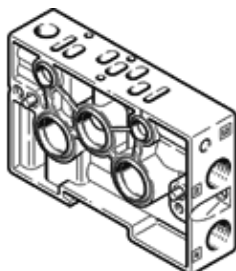

# verbindingsplaat NAW-1/4-01-VDMA-VL

Artikelnummer: 161103

FESTO

Zijdelingse aansluitingen.

## Informatieblad

Kenmerk	Waarde
Breedte	26 mm
Gebaseerd op norm	ISO 15407-1
Bedrijfsmedium	Perslucht volgens ISO8573-1:2010 [7:4:4]
Opmerking over werkings- en stuurmedium	Geoliede werking mogelijk (vereist in verdere werking)
LABS-conformiteit	VDMA24364-B1/B2-L
Productgewicht	225 g
Aansluiting stuur lucht 12	M5
Aansluiting stuur lucht 14	M5
Pneumatische aansluiting 2	G1/4
Pneumatische aansluiting 4	G1/4
Materiaal aansluitplaat	gespuitgiet aluminium