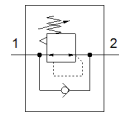

drukregelventiel

LR-1/8-QS-6

Artikelnummer: 153535
Einde productie

FESTO

Einde productie. Leverbaar tot 2021. Zie het Support Portal voor alternatieve producten.

Informatieblad

Kenmerk	Waarde
Regelfunctie	Uitgangsdruk constant met secundaire ontluchting
Pneumatische aansluiting 1	G1/8
Pneumatische aansluiting 2	QS-6
Soort bevestiging	inschroefbaar
normaal nominaal debiet	63 l/min
Ingangsdruk 1	0 ... 9 bar
Omgevingstemperatuur	0 ... 60 °C
Materiaal behuizing	PBT-versterkt
Bedrijfsmedium	Perslucht volgens ISO8573-1:2010 [7:-:-]
Bedieningsveiligheid	Kartelschroef met veiligheidsring
Inbouwpositie	willekeurig
Constructieve opbouw	direct gestuurd zuigerregelventiel met doorlopende druktoevoer
Drukregelbereik	1 ... 8 bar
Productgewicht	36 g
Materiaal inschroeftap	Messing vernikkeld
Materiaal schroefdraaddichting	PTFE