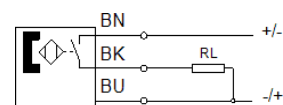

naderingsschakelaar SMEO-1-LED-24-K5-B

Artikelnummer: 151672

FESTO

met reedcontact en lichtdiode, zonder bevestiging.

Informatieblad

Kenmerk	Waarde
Design	Blokvorm
Toelating	RCM Mark
CE-markering (zie conformiteitsverklaring)	volgens EU-EMV-richtlijn volgens EU-RoHS-RL
UKCA-teken (zie conformiteitsverklaring)	volgens de UK-voorschriften voor EMC volgens de UK RoHS-voorschriften
Materiaal - opmerking	RoHS conform
Meetgrootte	positie
Meetprincipe	magnetisch Reed
Omgevingstemperatuur	-20 ... 70 °C
Herhaalnauwkeurigheid	0,2 mm
Schakeluitgang	met contact bipolair
Schakelementfunctie	NO-contact (maakcontact)
Inschakeltijd	≤ 0,5 ms
Max. schakelfrequentie	500 Hz
Max. uitgangsstroom	1 A
Max. schakelvermogen AC	27 VA
Max. schakelvermogen DC	27 W
Bestand tegen kortsluiting	nee
Bestand tegen overbelasting	niet beschikbaar
Bedrijfsspanningsbereik AC	12 ... 27 V
Bedrijfsspanningsbereik DC	12 ... 27 V
Polariteitsbescherming	nee
Elektrische aansluiting 1, aansluittype	Kabel
Elektrische aansluiting 1, aansluittechniek	Open einde
Elektrische aansluiting 1, aantal polen/adere	3
Uitgangsrichting aansluiting	in de lengte
Kabellengte	5 m
Kleur kabelmantel	grijs
Materiaal kabelmantel	TPE-U(PUR)
Soort bevestiging	met toebehoren
Inbouwpositie	willekeurig
Productgewicht	130 g
Kleur behuizing	zwart
Materiaal behuizing	epoxyhars PET-versterkt Staal
Schakelstatusweergave	LED geel
Omgevingstemperatuur bij bewegende kabelinstallatie	-5 ... 70 °C
Beschermingsgraad	IP67
LABS-conformiteit	VDMA24364-B2-L