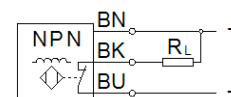

naderingsschakelaar SIEH-M18B-NO-K-L

Artikelnummer: 150460

FESTO

inductief, voor grote schakelafstand.

Informatieblad

Kenmerk	Waarde
Volgens norm	EN 60947-5-2
Toelating	RCM Mark c UL us - Listed (OL)
CE-markering (zie conformiteitsverklaring)	volgens EU-EMV-richtlijn
Materiaal - opmerking	RoHS conform
Nominale schakelafstand	8 mm
Beveiligde schakelafstand	6,48 mm
Reductiefactoren	Aluminium = 0,35 roestvrij staal St 18/8 = 0,7 Koper = 0,3 Messing = 0,4 Staal St 37 = 1,0
Omgevingstemperatuur	-25 ... 70 °C
Herhaalnauwkeurigheid	0,4 mm
Schakeluitgang	NPN
Schakelementfunctie	verbreekcontact
Hysteresis	≤ 0,88 mm
Max. schakelfrequentie	1.500 Hz
Max. uitgangsstroom	200 mA
Spanningsdaling	≤ 2 V
Bestand tegen kortsluiting	pulserend
Bedrijfsspanningsbereik DC	10 ... 30 V
Restripping	+/- 20 %
Nullaststroom	≤ 10 mA
Polariteitsbescherming	voor alle elektrische aansluitingen
Elektrische aansluiting	3-aderig Kabel
Kabellengte	2,5 m
Materiaal kabelmantel	TPE-U(PUR)
Grootte	M18
Soort bevestiging	met contraoer
Aandraaimoment	20 Nm
Type inbouw	vlak (verzonken)
Productgewicht	108 g
Materiaal behuizing	Messing PBTP vernikkeld
Schakelstatusweergave	LED geel
Omgevingstemperatuur bij bewegende kabelinstallatie	-5 ... 70 °C
Beschermingsgraad	IP67
Stootspanningsweerstand	0,8 kV
LABS-conformiteit	VDMA24364-B2-L
Vervuilingsgraad	3