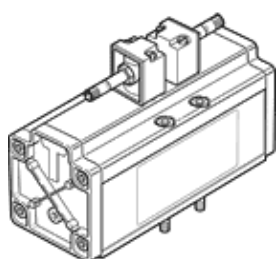

# magneetventiel MDH-5/3E-3/4-D-4

Artikelnummer: 14547

FESTO

zonder pilootventiel en handbediening, zonder contactdoos.

## Informatieblad

Kenmerk	Waarde
Ventiel functie	5/3 ontlucht
Soort bediening	elektrisch
Breedte	76 mm
normaal nominaal debiet	4.800 l/min
Werkdruk	3 ... 16 bar
Constructieve opbouw	Zuigerschuif
Soort reset	mechanische veer
Beschermingsgraad	IP65
Nominale diameter	18 mm
Rastermaat	82 mm
Ontluchtingsfunctie	regelbaar
Afdichtingsprincipe	zacht
Inbouwpositie	willekeurig
Volgens norm	ISO 5599-1
Handbediening	duwend
ISO-code	457
Soort sturing	voorgestuurd
Stuurlufttoevoer	intern
Stroomrichting	niet omkeerbaar
Dekking (overlapping)	positieve dekking
Schakeltijd uit	290 ms
Schakeltijd in	85 ms
Bedrijfsmedium	Perslucht volgens ISO8573-1:2010 [7:4:4]
Opmerking over werkings- en stuurmedium	Geoliede werking mogelijk (vereist in verdere werking)
LABS-conformiteit	VDMA24364-B1/B2-L
Mediumtemperatuur	-10 ... 60 °C
Geluidsdruk niveau	85 dB(A)
Omgevingstemperatuur	-10 ... 50 °C
Productgewicht	2.600 g
Soort bevestiging	op aansluitplaat met doorgangsboring en schroef
Aansluiting stuurontluchting 82	M5
Aansluiting stuurontluchting 84	M5
Pneumatische aansluiting 1	Aansluitplaat grootte 4 volgens ISO 5599-1
Pneumatische aansluiting 2	Aansluitplaat grootte 4 volgens ISO 5599-1
Pneumatische aansluiting 3	Aansluitplaat grootte 4 volgens ISO 5599-1
Pneumatische aansluiting 4	Aansluitplaat grootte 4 volgens ISO 5599-1
Pneumatische aansluiting 5	Aansluitplaat grootte 4 volgens ISO 5599-1
Materiaal - opmerking	RoHS conform
Materiaal dichtingen	NBR
Materiaal behuizing	Aluminium