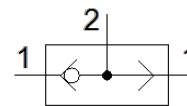

OF-poort OS-1/8-NPT

Artikelnummer: 10412

FESTO

Informatieblad

Kenmerk	Waarde
Ventiel functie	OF-functie
Pneumatische aansluiting 1	1/8 NPT
Pneumatische aansluiting 2	1/8 NPT
Soort bevestiging	met doorgangsboring
normaal nominaal debiet	500 l/min
Werkdruk	1 ... 10 bar
Omgevingstemperatuur	-10 ... 60 °C
Materiaal behuizing	aluminumlegering
Bedrijfsmedium	Perslucht volgens ISO8573-1:2010 [7::-:]
Nominale diameter	4 mm
Inbouwpositie	willekeurig
Opmerking over werkings- en stuurmedium	Geoliede werking mogelijk (vereist in verdere werking)
LABS-conformiteit	VDMA24364-B1/B2-L
Mediumtemperatuur	-10 ... 60 °C
Productgewicht	45 g
Pneumatische aansluiting 3	NPT1/8-27
Materiaal - opmerking	RoHS conform
Materiaal dichtingen	NBR