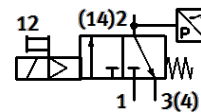

Elektromagnetinis skirstytuvas VSVA-BT-M32CS1-MH-A2-1T1L-PZ

Gaminio numeris: 8171470

Naujas

FESTO

Tech. Duomenys

Savybės	Reikšmė
Skirstytuvo funkcija	3/2 uždaras, vienos ritės
Veikimo būdas	elektrinis
Plotis	18 mm
Standartinis nominalus srauto debitas	125 l/min
Nominalus oro pralaidumas nuorinant.	125 l/min
Operating pressure MPa	0,3 ... 1 MPa
Darbinis slėgis	3 ... 10 bar
Konstrukcija	Mažytė vieta
Numetimo tipas	mechaninė spyruoklė Oro spyruoklė
Apsaugos klasė	IP65
Sandarinio principas	švelnus
Montavimo pozicija	Bet koks
Rankinis valdymas	Stūmimas
Valdymo tipas	valdoma
Valdomas oro tiekimas	Vidinis
Srauto kryptis	nereversuojamas
Overlap	Underlap
Signal status display	Yellow LED, valve control Green LED, pressure switch, exhausted status
Switching position sensing	Via pressure switch, exhausted status
Budėjimo ciklas	100 %
Didž.teigiamas testavimo impulsas prie loginio 0	2.000 μs
Didž.neigiamas testavimo impulsas prie loginio 1	1.200 μs
Nominali darbinė nuolatinė įtampa	24 V
Ritės charakteristikos duomenys	24 V DC: 1.6 W
Leistini įtampų svyravimai	+/- 10 %
Darbinė terpė	Suslėgto oro kokybė pagal ISO8573-1:2010 [7:4:4]
Reikalavimai darbinei ir valdymo terpei	Negalima naudoti tepamo oro.
Atsparumas vibracijoms	Tinkamumo transportui patikra, 2 sunkumo lygio pagal FN 942017-4 ir EN 60068-2-6
Atsparumas smūgiams	Shock test with severity level 2 in accordance with FN 942017-5 and EN 60068-2-27
Atsparumo korozijai klasė CRC	0 - No corrosion stress
PWIS conformity	VDMA24364-B1/B2-L
Terpės temperatūra	-5 ... 50 °C
Valdymo terpė	Suslėgto oro kokybė pagal ISO8573-1:2010 [7:4:4]
Aplinkos temperatūra	-5 ... 50 °C
MTTF, subcomponent	443 years, pressure switch
Produkto svoris	110 g
Elektrinis pajungimas	Plug-in
Montavimo tipas	Ant pajungimo pado
Pneumatinis pajungimas, portas 2	G1/8
Pneumatinis pajungimas, portas 4	G1/8
Informacija	atitinka RoHS
Material seals	HNBR NBR
Material housing	PA - sustiprintas
Material screws	Plienas, cinkuotas
Komutavimo elemento funkcija	Normaliai uždaras kontaktas