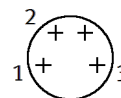

## Tech. Duomenys

Savybės	Reikšmė
Protokolas	RS232
Cable identification	su priedais
Montavimo pozicija	Bet koks
Electrical connection 1, function	Field device side
Electrical connection 1, design	apvalus
Electrical connection 1, connection type	Kištukas
Electrical connection 1, cable outlet	Tiesus
Electrical connection 1, connection technology	M8x1, A-coded to EN 61076-2-104
Electrical connection 1, number of pins/wires	4
Electrical connection 1, occupied pins/wires	3
Electrical connection 1, type of mounting	Screw lock
Electrical connection 2, function	Controller side
Electrical connection 2, design	kampinis
Electrical connection 2, connection type	Kištuko lizdas
Electrical connection 2, cable outlet	Tiesus
Electrical connection 2, connection technology	Sub-D
Electrical connection 2, number of pins/wires	9
Electrical connection 2, occupied pins/wires	8
Electrical connection 2, type of mounting	2 screws 4-40 UNC
Nominalus DC įtampas lygis	0 ... 24 V
Nominali darbinė nuolatinė įtampa	24 V
Leistina srovės apkrova prie 40°C	4 A
Atsparumas smūgiams	1,5 kV
Shielding	Taip
Kabelio ilgis	2,5 m
Kabelio priedas	Suitable for energy chains
Laido bandymo sąlygos	Bandymas pagal užklausimą
Bending radius, fixed cable installation	≥ 24 mm
Bending radius, flexible cable installation	≥ 47 mm
Kabelio skersmuo	4,6 mm
Kabelio skersmens tolerancija	± 0,1 mm
Kabelio struktūra	3x0,34
Nominalus laidininko skerspjūvis	0,34 mm <sup>2</sup>
Apsaugos klasė	IP67
Note on degree of protection	IP20 for Sub-D socket Sumontuotas
Aplinkos temperatūra	0 ... 50 °C
Aplinkos temperatūra esant lankščiai kabelių instaliacijai	0 ... 50 °C
CE ženklas (žr. deklaraciją)	in accordance with EU RoHS directive
UKCA marking (see declaration of conformity)	To UK RoHS instructions
PWIS conformity	VDMA24364 zone III
Informacija	atitinka RoHS
Užterštumo laipsnis	2
Material cable sheath	TPE-U(PUR)
Kabelio apvalkalo spalva	Juodas