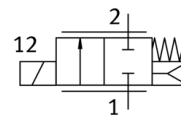

Proporcinis skirstytuvas VPWS-6-B-6-PC15-3-V

Gaminio numeris: 8074537

FESTO

Tech. Duomenys

Savybės	Reikšmė
Nominalus dydis	6 mm
Veikimo būdas	elektrinis
Sandaravimo principas	švelnus
Montavimo pozicija	Bet koks
Konstrukcija	Tiesioginio valdymo skirstytuvas
Numetimo tipas	mechaninė spyruoklė
Valdymo tipas	tiesioginis
Srauto kryptis	nereversuojamas
Skirstytuvo funkcija	2/2-way proportional valve closed
Operating pressure MPa	0 ... 0,3 MPa
Darbinis slėgis	0 ... 3 bar
Nominal operating pressure	0,2 MPa
Nominalus darbinis slėgis	2 bar
Nominal operating pressure (psi)	29 psi
Burst pressure	15 bar
Trūkimo slėgis	15 bar
Burst pressure	217,5 psi
Standard flow rate	200 ... 220 l/min
Hysteresis	22,5 mA
Ijungimo laikas	10 ms
Current regulating range	0 ... 225 mA
Maksimalus elektrinės galios sunaudojimas	3 W
Ritės atsparumas	60,5 Ohm
Budėjimo ciklas	100% (see assembly instructions)
Report number for VOC emission test according to ISO 18562-3	FE 2021-450
Report number for particle emission according to ISO 18562-2	PAR_041_2022
Report number for surface cleanliness	FE_2021-498
Oxygen suitability according to standard	ISO 15001
Maximum impurity level for hydrocarbons	500 mg/m ²
Atsparumo korozijai klasė CRC	1 - Low corrosion stress
PWIS conformity	VDMA24364 zone III
Terpė	Inertinės dujos Air Oxygen
Note on the medium	Negalima naudoti tepamo oro. Maximum particle size 10 µm
Terpės temperatūra	5 ... 50 °C
Apsaugos klasė	IP60
Note on degree of protection	IP65 with suitable plug Sumontuotas
Aplinkos temperatūra	5 ... 50 °C
Saugojimo temperatūra	-40 ... 80 °C
Produkto svoris	25 g
Electrical connection 1, connection type	Kabelis
Electrical connection 1, connection technology	atvirai laidai
Electrical connection 1, number of pins/wires	2