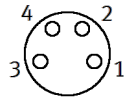

Pajungimo kabelis NEBB-M8W4-P-10-LE4

Gaminio numeris: 8066669

FESTO

Tech. Duomenys

Savybės	Reikšmė
Atitinka standartus	Core colours and connection numbers to EN 60947-5-2 EN 61076-2-104
Cable identification	With inscription label holder
Electrical connection 1, function	Field device side
Electrical connection 1, design	apvalus
Electrical connection 1, connection type	Kištuvo lizdas
Electrical connection 1, cable outlet	Angled
Electrical connection 1, connection technology	M8x1, A-coded to EN 61076-2-104
Electrical connection 1, number of pins/wires	4
Electrical connection 1, occupied pins/wires	4
Electrical connection 1, type of mounting	Screw lock with A/F9
Electrical connection 2, function	Controller side
Electrical connection 2, connection type	Kabelis
Electrical connection 2, connection technology	atviri laidai
Electrical connection 2, number of pins/wires	4
Electrical connection 2, occupied pins/wires	4
Nominalus DC įtampos lygis	0 ... 30 V
Nominalus AC įtampos lygis	0 ... 30 V
Leistina srovės apkrova prie 40°C	4 A
Atsparumas smūgiams	0,8 kV
Kabelio ilgis	10 m
Kabelio priedas	Statiniam panaudojimui
Laido bandymo sąlygos	Bandytas pagal užklausimą
Bending radius, fixed cable installation	≥ 14 mm
Kabelio skersmuo	4,5 mm
Kabelio struktūra	4x0,25
Nominalus laidininko skerspjuvis	0,25 mm ²
Laido galai	Sheath removed Cut off bluntly
Apsaugos klasė	IP65 IP68 IP69K
Note on degree of protection	Sumontuotas
Aplinkos temperatūra	-25 ... 70 °C
CE ženklas (žr. deklaraciją)	in accordance with EU RoHS directive
UKCA marking (see declaration of conformity)	To UK RoHS instructions
PWIS conformity	VDMA24364-B2-L
Švaros klasė	ISO class 4
Informacija	atitinka RoHS
Užterštumo laipsnis	3
Atsparumo korozijai klasė CRC	2 - Moderate corrosion stress
Material cable sheath	PVC
Kabelio apvalkalo spalva	pilkas
Material housing	TPE-U(PU)
Korpuso spalva	Juodas
Material screw-type lock	Nickel-plated brass
Material seals	NBR
Material electrical contact	Gold-plated copper alloy
Material insulation	PVC