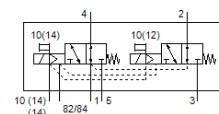

## Tech. Duomenys

Savybės	Reikšmė
Skirstytuvo funkcija	2x3/2 atviras, vienos ritės
Veikimo būdas	elektrinis
Skirstytuvo dydis	14 mm
Standartinis nominalus srauto debitas	410 ... 450 l/min
Operating pressure MPa	-0,09 ... 1 MPa
Darbinis slėgis	-0,9 ... 10 bar
Konstrukcija	Stūmoklio šliaužiklis
Numetimo tipas	mechaninė spyruoklė
Leidimas	RCM Mark c UL us - Recognized (OL)
Apsaugos klasė	IP65 su šakute
Nominalus dydis	4,3 mm
Oro išmetimo funkcija	droseliojamas
Sandarinio principas	švelnus
Montavimo pozicija	Bet koks
Rankinis valdymas	fiksavimas Stūmimas Uždengtas
Valdymo tipas	valdoma
Valdomas oro tiekimas	išorinis
Overlap	Positive overlap
Pilot pressure MPa	0,3 ... 0,8 MPa
Valdymo slėgis	3 ... 8 bar
Tinkamumas vakuumui	Taip
Išjungimo laikas	18 ms
Ijungimo laikas	12 ms
Budėjimo ciklas	100 %
Didž.teigiamas testavimo impulsas prie loginio 0	700 μs
Didž.neigiamas testavimo impulsas prie loginio 1	900 μs
Ritės charakteristikos duomenys	24 V DC: 1 W
Leistini įtampos svyravimai	+/- 10 %
Darbinė terpė	Suslėgto oro kokybė pagal ISO8573-1:2010 [7:4:4]
Reikalavimai darbinei ir valdymo terpei	Galima naudoti oro tepimą (pradėjus tepti, tolimesniam darbui oro tepimas būtinas)
Atsparumas vibracijoms	Tinkamumo transportui patikra, 2 sunkumo lygio pagal FN 942017-4 ir EN 60068-2-6
Aplinkos apribojimai ir vidutinė temperatūra	be palaikymo srovės sumažėjimo -5 - 50 °C
Atsparumas smūgiams	Shock test with severity level 2 in accordance with FN 942017-5 and EN 60068-2-27
Atsparumo korozijai klasė CRC	2 - Moderate corrosion stress
PWIS conformity	VDMA24364-B1/B2-L
Terpės temperatūra	-5 ... 60 °C

Savybės	Reikšmė
Valdymo terpė	Suslėgto oro kokybė pagal ISO8573-1:2010 [7:4:4]
Aplinkos temperatūra	-5 ... 60 °C
Produkto svoris	80 g
Elektrinis pajungimas	per elektros jungčių plokštę
Montavimo tipas	prie kolektorinės plokštės
Informacija	atitinka RoHS
Material seals	HNBR NBR
Material housing	Aliuminio liejinys