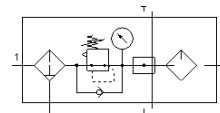

Tech. Duomenys

Savybės	Reikšmė
Dydis	Mini
Plotis	108 mm
Oro išmetimo funkcija	nedroseliuojantis
Serijos	DB
Vykdiklio užraktas	Pasukama rankenėlė su užraktu
Montavimo pozicija	vertikalus +/- 5°
Kondensato drena	Rankinis pasukimas
Konstrukcija	Filtru- reguliatorius, paskirstytojas, tepalo įpurškėjas
Maksimalus kondensato kiekis	13 ml
Filtravimo laipsnis	40 μm
Valdiklio funkcija	Pastovus išėjimo slėgis su antriniu išmetimu su grįžtamuoju srautu Be pirminio slėgio kompensavimo
Manometras	su manometru
Operating pressure MPa	0,15 ... 1 MPa
Darbinis slėgis	1,5 ... 10 bar
Slėgio valdymo diapazonas	0,5 ... 7 bar
Maksimali slėgio histerezė	0,5 bar
Didžiausias standartinis pralaidumas	2.500 l/min
Standartinis nominalus srauto debitas	700 l/min
Darbinė terpė	Suslėgto oro kokybė pagal ISO 8573-1:2010 [7:9:4]
Reikalavimai darbinei ir valdymo terpei	Negalima naudoti tepamo oro.
Aprobuotos alyvos	speciali Festo alyva 1 litro talpose Užsakymo numeris: 152 811 OFSW-32 ARAL Vitam GF 32 ESSO Nuto H 32 MOBIL DTE 24 SHELL Tellus Oil DO 32 Klampa 32mm ² /s prie 40°C ISO klasė VG 32 to ISO 3448
Atsparumo korozijai klasė CRC	1 - Low corrosion stress
PWIS conformity	VDMA24364-B1/B2-L
Saugojimo temperatūra	-5 ... 50 °C
Oro švarumo klasė išėjime	Suslėgtas oras pagal ISO 8573-1:2010 [7:9:-]
Terpės temperatūra	-5 ... 50 °C
Alyvos klampumas	ISO VG 32
Aplinkos temperatūra	-5 ... 50 °C
Produkto svoris	285 g
Montavimo tipas	Instaliavimas į liniją Su kiauryme Su tvirtinimo kronšteinu

Savybės	Reikšmė
	Pasirenkamas
Manometro pajungimas	G1/8
Pneumatinis pajungimas, portas 1	G1/4
Pneumatinis pajungimas, portas 2	G1/4
Pneumatinis pajungimas, portas 3	G1/4
Informacija	atitinka RoHS
Material seals	NBR
Material rotary knob	POM
Material filter	PE
Material housing	PA - sustiprintas
Material bowl	PC