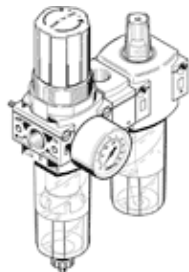

Oro paruošimo blokas FRC-1/4-DB-7-MINI-KA

Gaminio numeris: 8002800
Nebetiekiamas produktas

FESTO

Maksimalus slėgis išėjime 7 bar., su manometru ir 40 μ filtru.
Type to be discontinued. Available until 2024. See Support Portal for alternative products.

Tech. Duomenys

Savybės	Reikšmė
Dydis	Mini
Plotis	108 mm
Oro išmetimo funkcija	nedroseliuojantis
Serijos	DB
Vykdiklio užraktas	Pasukama rankenėlė su užraktu
Montavimo pozicija	vertikalus +/- 5°
Kondensato drena	Rankinis pasukimas
Konstrukcija	Filtru- reguliatorius, paskirstytojas, tepalo įpurškėjas
Maksimalus kondensato kiekis	13 ml
Filtravimo laipsnis	40 μm
Valdiklio funkcija	Pastovus išėjimo slėgis su antriniu išmetimu su grįžtamuoju srautu Be pirminio slėgio kompensavimo
Manometras	su manometru
Operating pressure MPa	0,15 ... 1 MPa
Darbinis slėgis	1,5 ... 10 bar
Slėgio valdymo diapazonas	0,5 ... 7 bar
Maksimali slėgio histerezė	0,5 bar
Didžiausias standartinis pralaidumas	2.500 l/min
Standartinis nominalus srauto debitas	700 l/min
Darbinė terpė	Suslėgto oro kokybė pagal ISO 8573-1:2010 [7:9:4]
Reikalavimai darbinei ir valdymo terpei	Negalima naudoti tepamo oro.
Aprobuotos alyvos	speciali Festo alyva 1 litro talpose Užsakymo numeris: 152 811 OFSW-32 ARAL Vitam GF 32 ESSO Nuto H 32 MOBIL DTE 24 SHELL Tellus Oil DO 32 Klampa 32mm ² /s prie 40°C ISO klasė VG 32 to ISO 3448
Atsparumo korozijai klasė CRC	1 - Low corrosion stress
PWIS conformity	VDMA24364-B1/B2-L
Saugojimo temperatūra	-5 ... 50 °C
Oro švarumo klasė išėjime	Suslėgtas oras pagal ISO 8573-1:2010 [7:9:-]
Terpės temperatūra	-5 ... 50 °C
Alyvos klampumas	ISO VG 32
Aplinkos temperatūra	-5 ... 50 °C
Produkto svoris	285 g
Montavimo tipas	Instaliavimas į liniją Su kiauryme Su tvirtinimo kronšteinu