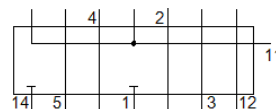

Vertikali oro pajungimo plokštė

VABF-S2-1-P1A14-N38

Gaminio numeris: 8000540

FESTO

Tech. Duomenys

Savybės	Reikšmė
Plotis	42 mm
Paremtas standartu	ISO 5599-2
Montavimo pozicija	Bet koks
Pneumatiniai elementai montuojami vienas ant kito	Alternatyvus suslėgto oro pajungimas į 1 ir 14
Operating pressure MPa	-0,09 ... 1 MPa
Darbinis slėgis	-0,9 ... 10 bar
Standartinis nominalus srauto debitas	1.300 l/min
CE ženklas (žr. deklaracija)	atitinka EU reikalvimus slėgio indams
UKCA marking (see declaration of conformity)	To UK instructions for electrical equipment
Darbinė terpė	Suslėgto oro kokybė pagal ISO8573-1:2010 [7:4:4]
Reikalavimai darbinei ir valdymo terpei	Galima naudoti oro tepimą (pradėjus tepti, tolimesniam darbui oro tepimas būtinas)
Atsparumo korozijai klasė CRC	0 - No corrosion stress
PWIS conformity	VDMA24364-B1/B2-L
Apsaugos klasė	IP65 NEMA 4
Aplinkos temperatūra	-5 ... 50 °C
Produkto svoris	340 g
vertikalaus tvirtinimo būdas	ant maitinimo bloko ant individualios plokštės
Informacija	atitinka RoHS
Material housing	Padengtas aliuminiu