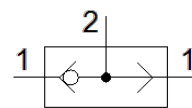

ARBA vartai OS-PK-3

Gaminio numeris: 6684

FESTO

Tech. Duomenys

Savybės	Reikšmė
Skirstytuvo funkcija	ARBA funkcija
Pneumatinis pajungimas, portas 1	PK-3
Pneumatinis pajungimas, portas 2	PK-3
Montavimo tipas	Su kiauryme
Standartinis nominalus srauto debitas	120 l/min
Darbinis slėgis	1,6 ... 8 bar
Aplinkos temperatūra	-10 ... 60 °C
Material housing	POM
Darbinė terpė	Suslėgto oro kokybė pagal ISO8573-1:2010 [7:-:-]
Nominalus dydis	2,4 mm
Montavimo pozicija	Bet koks
Reikalavimai darbinei ir valdymo terpei	Galima naudoti oro tepimą (pradėjus tepti, tolimesniam darbui oro tepimas būtinas)
PWIS conformity	VDMA24364-B1/B2-L
Terpės temperatūra	-10 ... 60 °C
Produkto svoris	9 g
Pneumatinis pajungimas, portas 3	PK-3
Informacija	atitinka RoHS
Material seals	NBR