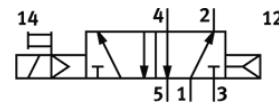

Elektromagnetinis skirstytuvas CM-5/2-1/2-FH

Gaminio numeris: 6223

Classic - nicht für Neukonstruktionen verwenden

[Su rankiniu valdymu ir kištuko lizdu, be pagrindo.](#)

[Modern alternatives can be found by entering the first four characters of the type code in the search field.](#)

FESTO

Tech. Duomenys

Savybės	Reikšmė
Skirstytuvo funkcija	5/2 vienos ritės
Darbinis slėgis	1,5 ... 8 bar
PWIS conformity	VDMA24364 zone III
Pneumatinis pajungimas, portas 1	G1/2
Pneumatinis pajungimas, portas 2	G1/2
Pneumatinis pajungimas, portas 3	G1/2
Pneumatinis pajungimas, portas 4	G1/2
Pneumatinis pajungimas, portas 5	G1/2