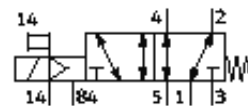

Elektromagnetinis skirstytuvas VUVG-B10-M52-MZT-F-1R8L

Gaminio numeris: 578157

FESTO

Šis tipas tinkamas vakuumui.

Tech. Duomenys

Savybės	Reikšmė
Skirstytuvo funkcija	5/2 vienos ritės
Veikimo būdas	elektrinis
Skirstytuvo dydis	10 mm
Standartinis nominalus srauto debitas	230 l/min
Operating pressure MPa	-0,09 ... 0,8 MPa
Darbinis slėgis	-0,9 ... 8 bar
Konstrukcija	Stūmoklio šliaužiklis
Numetimo tipas	mechaninė spyruoklė
Leidimas	RCM Mark c UL us - Recognized (OL)
Apsaugos klasė	IP65 su šakute
Nominalus dydis	2,3 mm
Oro išmetimo funkcija	droseliojamas
Sandarinio principas	švelnus
Montavimo pozicija	Bet koks
Rankinis valdymas	fiksavimas Stūmimas Uždengtas
Valdymo tipas	valdoma
Valdomas oro tiekimas	išorinis
Overlap	Positive overlap
Pilot pressure MPa	0,3 ... 0,8 MPa
Valdymo slėgis	3 ... 8 bar
Tinkamumas vakuumui	Taip
Išjungimo laikas	24 ms
Ijungimo laikas	8 ms
Budėjimo ciklas	100 %
Didž.teigiamas testavimo impulsas prie loginio 0	700 μs
Didž.neigiamas testavimo impulsas prie loginio 1	900 μs
Ritės charakteristikos duomenys	24 V DC: 1 W
Leistini įtampos svyravimai	+/- 10 %
Darbinė terpė	Suslėgto oro kokybė pagal ISO8573-1:2010 [7:4:4]
Reikalavimai darbinei ir valdymo terpei	Galima naudoti oro tepimą (pradėjus tepti, tolimesniam darbui oro tepimas būtinas)
Atsparumas vibracijoms	Tinkamumo transportui patikra, 2 sunkumo lygio pagal FN 942017-4 ir EN 60068-2-6
Aplinkos apribojimai ir vidutinė temperatūra	be palaikymo srovės sumažėjimo -5 - 50 °C
Atsparumas smūgiams	Shock test with severity level 2 in accordance with FN 942017-5 and EN 60068-2-27
Atsparumo korozijai klasė CRC	2 - Moderate corrosion stress
PWIS conformity	VDMA24364-B1/B2-L
Terpės temperatūra	-5 ... 60 °C