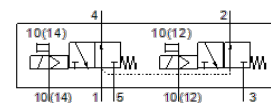

Elektromagnetinis skirstytuvas VUVS-LT20-T32U-MZD-G18-F7

Gaminio numeris: 577501

FESTO

Tech. Duomenys

Savybės	Reikšmė
Skirstytuvo funkcija	2x3/2 atviras, vienos ritės
Veikimo būdas	elektrinis
Skirstytuvo dydis	21 mm
Standartinis nominalus srauto debitas	600 l/min
Operating pressure MPa	-0,09 ... 1 MPa
Darbinis slėgis	-0,9 ... 10 bar
Konstrukcija	Mažytė vieta
Numetimo tipas	mechaninė spyruoklė
Leidimas	c UL us - Recognized (OL)
Nominalus dydis	5,2 mm
Oro išmetimo funkcija	droselijuojamas
Sandarinimo principas	švelnus
Montavimo pozicija	Bet koks
Rankinis valdymas	fiksavimas Stūmimas
Valdymo tipas	valdoma
Valdomas oro tiekimas	išorinis
Srauto kryptis	nereversuojamas
Overlap	Underlap
Pilot pressure MPa	0,25 ... 1 MPa
Valdymo slėgis	2,5 ... 10 bar
b reikšmė	0,29
C reikšmė	2,3 l/sbar
Išjungimo laikas	23 ms
Ijungimo laikas	9 ms
Didž.teigiamas testavimo impulsas prie loginio 0	1.900 μs
Didž.neigiamas testavimo impulsas prie loginio 1	2.700 μs
Darbinė terpė	Suslėgto oro kokybė pagal ISO8573-1:2010 [7:4:4]
Reikalavimai darbinei ir valdymo terpei	Galima naudoti oro tepimą (pradėjus tepti, tolimesniam darbui oro tepimas būtinas)
Atsparumas vibracijoms	Tinkamumo transportui patikra, 2 sunkumo lygio pagal FN 942017-4 ir EN 60068-2-6
Atsparumas smūgiams	Shock test with severity level 2 in accordance with FN 942017-5 and EN 60068-2-27
Atsparumo korozijai klasė CRC	2 - Moderate corrosion stress
PWIS conformity	VDMA24364-B1/B2-L
Terpės temperatūra	-10 ... 60 °C
Valdymo terpė	Suslėgto oro kokybė pagal ISO8573-1:2010 [7:4:4]
Aplinkos temperatūra	-5 ... 60 °C
Produkto svoris	180 g
Montavimo tipas	prie kolektorinės plokštės Su kiauryme Pasirenkamas
Prapučiamos tūtos jungtis	Be kanalo
Valdomas išmetimo portas 82	M5
Valdomas išmetimo portas 84	M5