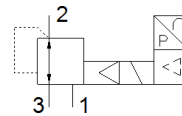

Proporcinis slėgio reguliatorius VPPM-12L-L-1-G12-0L10H-V1P-S1

Gaminio numeris: 575236

FESTO

Tech. Duomenys

Savybės	Reikšmė
Nominalus skersmuo, hermetizacija	12 mm
Nominalus skersmuo, išmetimas	12 mm
Veikimo būdas	elektrinis
Sandarinimo principas	švelnus
Montavimo pozicija	Bet koks
Konstrukcija	Pagalbinio vožtuvo veikiamas membraninis reguliatorius
Atsparumas trumpam jungimui	visoms elektrinėms jungtims
Saugos instrukcijos	VPPE saugumo padėtis: nutraukus maitinimo kabelį, išėjimo slėgis nereguliuojamas
Apsaugotas nuo poliariškumo pakeitimo	visoms elektrinėms jungtims
Numetimo tipas	mechaninė spyruoklė
Valdymo tipas	valdoma
Skirstytuvo funkcija	3- kanalų proporcinis skirstytuvas
Displėjaus tipas	LED
Slėgio reguliavimo diapazonas Mpa	0,01 ... 1 MPa
Slėgio valdymo diapazonas	0,1 ... 10 bar
Jėjimo slėgis 1	0 ... 11 bar
Slėgis jėjime 1 Mpa	0 ... 1,1 MPa
Maksimali slėgio histerezė	0,05 bar
Standartinis nominalus srauto debitas	7.000 l/min
Nominalus DC įtampos lygis	21,6 ... 26,4 V
Maksimalus srovės sunaudojimas	500 mA
Budėjimo ciklas	100 %
Maksimalus elektrinės galios sunaudojimas	12 W
Liekamoji pulsacija	10 %
Jungiklio išėjimas	PNP
Analoginio išėjimo signalo nuotolis	0 - 10 V
Analoginio jėjimo signalo nuotolis	0 - 10 V
Darbinė terpė	Suslėgto oro kokybė pagal ISO8573-1:2010 [7:4:4] Inertinės dujos
Reikalavimai darbinei ir valdymo terpei	Negalima naudoti tepamo oro.
Leidimas	RCM Mark c UL us - Listed (OL)
KC mark	KC-EMV
CE ženklas (žr. deklaraciją)	atitinka EU-EMV reikalvimus in accordance with EU RoHS directive
UKCA marking (see declaration of conformity)	To UK instructions for EMC To UK RoHS instructions
Skyriaus sertifikatas	UL E322346
Atsparumo korozijai klasė CRC	2 - Moderate corrosion stress
PWIS conformity	VDMA24364-B1/B2-L
Terpės temperatūra	10 ... 50 °C
Apsaugos klasė	IP65
Aplinkos temperatūra	0 ... 60 °C
Produkto svoris	2.050 g
Linearity	1 %FS