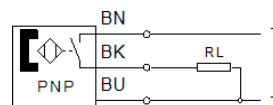

Priartėjimo jutiklis SMT-C1-PS-24V-K-10,0-OE

Gaminio numeris: 571340

FESTO

Tech. Duomenys

Savybės	Reikšmė
Konstrukcija	Blokinė konstrukcija
Paremtas standartu	EN 60947-5-2
Leidimas	RCM Mark
CE ženklas (žr. deklaraciją)	atitinka EU-EMV reikalvumus in accordance with EU RoHS directive
UKCA marking (see declaration of conformity)	To UK instructions for EMC To UK RoHS instructions
Informacija	atitinka RoHS Be halogeno
Instructions for use	Support / Actuator-sensor overview "The right sensor for the actuator"
Matuotas kintamasis	Pozicija
Matavimo principas	Magnetinis induktyvinis
Aplinkos temperatūra	-20 ... 70 °C
Jungiklio išėjimas	PNP
Komutavimo elemento funkcija	Normaliai atviras kontaktas
Histerezė	≤ 2 mm
Suveikimo laikas	≤ 0,5 ms
išjungimo laikas	≤ 0,5 ms
Maksimali išėjimo srovė	200 mA
Maksimali kontaktinė galia, nuolatinė srovė	6 W
Įtampos kritimas	< 1,8 V
Induktyvinė apsauginė grandinė	Pritaikytas MZ-, MY-, ME-ritėms
Minimali apkrovos srovė	0 mA
Liekamoji srovė	< 0,1 mA
Atsparumas trumpam jungimui	Pulsuojantis
Perkrovimo galimybė	Galimas
Nominali veikimo įtampa DC	24 V
Nominalus DC įtampos lygis	10 ... 30 V
Liekamoji pulsacija	10 %
Apsaugotas nuo poliariškumo pakeitimo	visoms elektrinėms jungtims
Electrical connection 1, connection type	Kabelis
Electrical connection 1, connection technology	atviri laidai
Electrical connection 1, number of pins/wires	3
Jungties išėjimo kryptis	ašinis
Kabelio ilgis	10 m
Kabelio apvalkalo spalva	pilkas
Material cable sheath	TPE-O
Laido galai	Laido antgalis
Montavimo tipas	užfiksuotas
Suspaudimo momentas	1,2 Nm
Montavimo pozicija	Bet koks
Produkto svoris	114,5 g
Korpuso spalva	Juodas
Material housing	Aliuminio liejinys Nikeliuotas varis PP