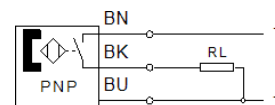

## Tech. Duomenys

Savybės	Reikšmė
Konstrukcija	Blokinė konstrukcija
Paremtas standartu	EN 60947-5-2
Leidimas	RCM Mark
CE ženklas (žr. deklaraciją)	atitinka EU-EMV reikalvumus in accordance with EU RoHS directive
UKCA marking (see declaration of conformity)	To UK instructions for EMC To UK RoHS instructions
Informacija	atitinka RoHS Be halogeno
Instructions for use	Support / Actuator-sensor overview "The right sensor for the actuator"
Matuotas kintamasis	Pozicija
Matavimo principas	Magnetinis induktyvinis
Aplinkos temperatūra	-20 ... 70 °C
Jungiklio išėjimas	PNP
Komutavimo elemento funkcija	Normaliai atviras kontaktas
Histerežė	≤ 2 mm
Suveikimo laikas	≤ 0,5 ms
išjungimo laikas	≤ 0,5 ms
Maksimali išėjimo srovė	200 mA
Maksimali kontaktinė galia, nuolatinė srovė	6 W
Įtampos kritimas	< 1,8 V
Induktyvinė apsauginė grandinė	Pritaikytas MZ-, MY-, ME-ritėms
Minimali apkrovos srovė	0 mA
Liekamoji srovė	< 0,1 mA
Atsparumas trumpam jungimui	Pulsuojantis
Perkrovimo galimybė	Galimas
Nominali veikimo įtampa DC	24 V
Nominalus DC įtampos lygis	10 ... 30 V
Liekamoji pulsacija	10 %
Apsaugotas nuo poliariškumo pakeitimo	visoms elektrinėms jungtims
Electrical connection 1, connection type	Kabelis
Electrical connection 1, connection technology	atviri laidai
Electrical connection 1, number of pins/wires	3
Jungties išėjimo kryptis	ašinis
Kabelio ilgis	5 m
Kabelio apvalkalo spalva	pilkas
Material cable sheath	TPE-O
Laido galai	Laido antgalis
Montavimo tipas	užfiksuotas
Suspaudimo momentas	1,2 Nm
Montavimo pozicija	Bet koks
Produkto svoris	65,9 g
Korpuso spalva	Juodas
Material housing	Aliuminio liejinys Nikeliuotas varis PP

Savybės	Reikšmė
	TPE-O TPE-U(PU) aukštai legiruotas plienas, nerūdijantis
Darbo režimo displėjus	LED geltonas
Aplinkos temperatūra esant lankščiai kabelių instaliacijai	-20 ... 70 °C
Apsaugos klasė	IP65 IP68 pagal IEC 60529
PWIS conformity	VDMA24364-B2-L
Food-safe	See Supplementary material information