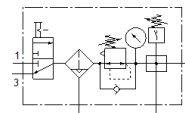

Oro paruošimo bloką kombinacija MSB4N-1/4:J4M1D7A1-WP

Gaminio numeris: 550498

FESTO

Susideda iš filtro regulatoriaus, tepalinės, elektrinio įjungimo vožtuvo, pneumatinio minkštos pradžios vožtuvo, elementų montavimui prie plokštės. Maksimalus slėgis 9 barai, 5 μm filtras, su manometru, užrakinama reguliavimo rankenėlė, plastikinė kolba su plastikine kolbos apsauga, automatinis kondensato išleidimas, srauto kryptis iš kairės į dešinę.