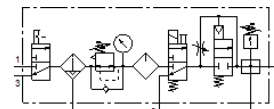

Tech. Duomenys

Savybės	Reikšmė
Dydis	6
Serijos	MS
Vykdklio užraktas	Pasukama rankenėlė su užraktu Su priedais, užrakinamas
Montavimo pozicija	vertikalus +/- 5°
Filtravimo laipsnis	40 μm
Kondensato drena	Pilnai automatizuota
Konstrukcija	Tvirtinimo elementas Paleidimo vožtuvas Slėgio jutiklis Įjungimo/išjungimo vožtuvas Filtrus reguliatorius su manometru Standartinis tepalo išpurškėjas
Valdiklio funkcija	Pastovus išėjimo slėgis su pirminiu slėgio kompensatoriumi su antriniu išmetimu su grįžtamu srauto
Taurės apsauga	Plastikinė apsauga
Manometras	su manometru
Darbinis slėgis	1,5 ... 12 bar
Slėgio valdymo diapazonas	1 ... 12 bar
Standartinis nominalus srauto debitas	2.300 l/min
Ritės charakteristikos duomenys	24 V DC: 1.5 W
Darbinė terpė	Suslėgto oro kokybė pagal ISO8573-1:2010 [7:4:4] Inertinės dujos
Reikalavimai darbinei ir valdymo terpei	Galima naudoti oro tepimą (pradėjus tepti, tolimesniam darbui oro tepimas būtinas)
Atsparumo korozijai klasė CRC	2 - Moderate corrosion stress
PWIS conformity	VDMA24364-B1/B2-L
Saugojimo temperatūra	-10 ... 60 °C
Food-safe	See Supplementary material information
Oro švarumo klasė išėjime	Suslėgto oro kokybė pagal ISO8573-1:2010 [7:4:-]
Terpės temperatūra	5 ... 60 °C
Aplinkos temperatūra	5 ... 60 °C
Produkto svoris	4.000 g
Montavimo tipas	su priedais
Pneumatinis pajungimas, portas 1	1/2 NPT
Pneumatinis pajungimas, portas 2	1/2 NPT
Pneumatinis pajungimas, portas 3	G1/2
Informacija	atitinka RoHS
Material housing	Padengtas aliuminiu
Material bowl	PC