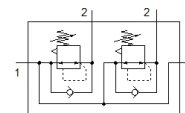

Slėgio reguliatorius - baterija LRB-1/4-DB-7-O-K2-MINI

Gaminio numeris: 540040
Nebetiekiamas produktas

FESTO

2,3,4 arba 5 reguliatorių baterija be manometru.

Type to be discontinued. Available until 2024. See Support Portal for alternative products.

Tech. Duomenys

Savybės	Reikšmė
Dydis	Mini
Serijos	DB
Vykdiklio užraktas	Pasukama rankenėlė su užraktu
Montavimo pozicija	Bet koks
Konstrukcija	ant P- kolektoriaus tiesiogiai valdomas stūmoklio reguliatorius
Valdiklio funkcija	Pastovus išėjimo slėgis su antriniu išmetimu su grįžtamu srautu
Operating pressure MPa	0,15 ... 1 MPa
Darbinis slėgis	1,5 ... 10 bar
Slėgio reguliavimo diapazonas Mpa	0,05 ... 0,7 MPa
Slėgio valdymo diapazonas	0,5 ... 7 bar
Slėgio reguliavimo diapazonas psi	7 ... 100 psi
Maksimali slėgio histerezė	0,5 bar
Standartinis nominalus srauto debitas	≥ 1.000 l/min
Darbinė terpė	Suslėgto oro kokybė pagal ISO8573-1:2010 [-:-:-]
Atsparumo korozijai klasė CRC	1 - Low corrosion stress
PWIS conformity	VDMA24364-B1/B2-L
Terpės temperatūra	-5 ... 50 °C
Aplinkos temperatūra	-5 ... 50 °C
Produkto svoris	500 g
Montavimo tipas	Instaliavimas į priekinę panelę su priedais
Pneumatinis pajungimas, portas 1	G1/2
Pneumatinis pajungimas, portas 2	G1/4
Material of plug screw	Plienas Galvanizuota
Material spacer pin	Aliuminio liejinys
Material manifold	Aliuminio liejinys
Material sealing ring	PVC
Material seals	NBR
Material housing	PA - sustiprintas