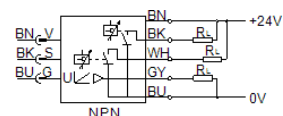

# Srauto jutiklis SFEV-R0005-L-2ND-K1

Gaminio numeris: 538556

FESTO

Atskiras vaizdavimas SFET-F ir SFET-R srauto debito keitikliams

## Tech. Duomenys

Savybės	Reikšmė
Leidimas	RCM Mark
CE ženklas (žr. deklaraciją)	atitinka EU-EMV reikalvumus
Informacija	Turi PWIS medžiagų
Aplinkos temperatūra	0 ... 50 °C
Jungiklio išėjimas	2xNPN
Perjungimo funkcija	Lango komparatorius Komparatoriaus slenksčio reikšmė
Komutavimo elemento funkcija	Normaliai uždaras kontaktas Normaliai atviras kontaktas
Analoginis išėjimas	1 - 5 V
Apkrovos varža	50 kOhm
Indikacijos diapazonas	-0,05 ... 0,05 l/min
Nominalus DC įtampos lygis	12 ... 24 V
Elektrinis pajungimas	Kabelis
Kabelio ilgis	1 m
Medžiagos informacija, kabelio apvalkalai	PVC
Montavimo tipas	Su tvirtinimo kronšteinu
Produkto svoris	70 g
Informacija apie tvirtinimą	PA
Displėjaus tipas	31- raidinė skaitmeninė vieta
Apsaugos klasė	IP40
Atsparumo korozijai klasė CRC	2 - Moderate corrosion stress