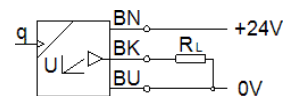

# Srauto jutiklis SFET-F050-L-WQ6-B-K1

Gaminio numeris: 538531

FESTO

Srauto debito keitiklis

## Tech. Duomenys

Savybės	Reikšmė
Leidimas	C-Tick
CE ženklas (žr. deklaraciją)	atitinka EU-EMV reikalvumus
Informacija	Turi PWIS medžiagų
Srauto matavimo srities pradinė vertė	0,5 l/min
Srauto matavimo srities galinė vertė	5 l/min
Darbinis slėgis	-0,7 ... 7 bar
Darbinė terpė	Suslėgto oro kokybė pagal ISO8573-1:2010 [1:4:2] Azotas
Terpės temperatūra	0 ... 50 °C
Aplinkos temperatūra	0 ... 50 °C
Suveikimo laikas	50 ms
Analoginis išėjimas	1 - 5 V
Tiesiškumo paklaida, FS	5 %
Analoginės reikšmės atkuriamumas, FS	1 %
Apkrovos varža	50 kOhm
Nominalus DC įtampos lygis	12 ... 24 V
Elektrinis pajungimas	Kabelis
Kabelio ilgis	1 m
Medžiagos informacija, kabelio apvalkalai	PVC
Montavimo tipas	Su kiauryme
Montavimo pozicija	Vertikalus Horizontaliai
Pneumatinis pajungimas	QS-6
Produkto svoris	70 g
Informacija apie tvirtinimą	PA
Parodyti kada pasiruošęs	LED
Apsaugos klasė	IP40
Atsparumo korozijai klasė CRC	2 - Moderate corrosion stress