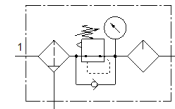

## FRC-1/8-DB-7-MINI

Gaminio numeris: 537655

FESTO

Filtro- reguliatoriaus ir tepalinės rinkinys, maksimalus slėgis išėjime 7 bar., 40 µm filtravimo elementas. Su manometru ir tiesioginio valdymo slėgio reguliatoriumi.

## Tech. Duomenys

Savybės	Reikšmė
Dydis	Mini
Plotis	88 mm
Serijos	DB
Vykdiklio užraktas	Pasukama rankenėlė su užraktu
Montavimo pozicija	vertikalus +/- 5°
Kondensato drena	Rankinis pasukimas
Konstrukcija	Filtru reguliatorius su tepaline
Filtravimo laipsnis	40 µm
Valdiklio funkcija	su antriniu išmetimu su grįžtamu srautu
Manometras	su manometru
Darbinis slėgis	1,5 ... 10 bar
Slėgio valdymo diapazonas	0,5 ... 7 bar
Maksimali slėgio histerezė	0,5 bar
Standartinis nominalus srauto debitas	>= 550 l/min
Darbinė terpė	Suslėgto oro kokybė pagal ISO8573-1:2010 [-:-:-] Inertinės dujos
Aprobuotos alyvos	speciali Festo alyva 1 litro talpose Užsakymo numeris: 152 811 OFSW-32 ARAL Vitam GF 32 BP Energol HLP 32 ESSO Nuto H 32 MOBIL DTE 24 SHELL Tellus Oil DO 32 Klampa 32mm <sup>2</sup> /s prie 40°C ISO klasė VG 32 to ISO 3448
Atsparumo korozijai klasė CRC	1
Oro švarumo klasė išėjime	Suslėgtas oras pagal ISO 8573-1:2010 [07:08: -] Inertinės dujos
Terpės temperatūra	-5 ... 50 °C
Alyvos klampumas	ISO VG 32
Aplinkos temperatūra	-5 ... 50 °C
Produkto svoris	300 g
Montavimo tipas	Pasirenkamas Instaliavimas į liniją Su kiauryme Su tvirtinimo kronšteinu
Manometro pajungimas	G1/8
Pneumatinis pajungimas, portas 1	G1/8
Pneumatinis pajungimas, portas 2	G1/8
Informacija apie sandariklius	NBR
Informacija apie medžiaga, sukamas mygtukas	POM
Informacija apie filtrą	PE
Informacija apie tvirtinimą	PA - sustiprintas
Informacija apie kolbą	PC