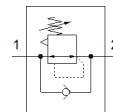

Slėgio reguliatorius LR-1/8-DB-7-O-MINI

Gaminio numeris: 537642

FESTO

Tiesioginio valdymo reguliatorius, darbinis slėgis iki 7 bar., be manometro.

Tech. Duomenys

Savybės	Reikšmė
Dydis	Mini
Plotis	44 mm
Serijos	DB
Vykdiklio užraktas	Pasukama rankenėlė su užraktu
Montavimo pozicija	Bet koks
Konstrukcija	Slėgio reguliatorius be manometro
Valdiklio funkcija	su antriniu išmetimu su grįžtamu srautu
Manometras	Prepared for G1/8
Darbinis slėgis	1,5 ... 10 bar
Slėgio valdymo diapazonas	0,5 ... 7 bar
Maksimali slėgio histerezė	0,5 bar
Standartinis nominalus srauto debitas	>= 800 l/min
Darbinė terpė	Suslėgto oro kokybė pagal ISO8573-1:2010 [-:-:-]
Atsparumo korozijai klasė CRC	1
Terpės temperatūra	-5 ... 50 °C
Aplinkos temperatūra	-5 ... 50 °C
Produkto svoris	150 g
Montavimo tipas	Pasirenkamas Instaliavimas į priekinę panelę Instaliavimas į liniją Su kiauryme Su tvirtinimo kronšteinu
Manometro pajungimas	G1/8
Pneumatinis pajungimas, portas 1	G1/8
Pneumatinis pajungimas, portas 2	G1/8
Informacija	atitinka RoHS
Informacija apie sandariklius	NBR
Informacija apie medžiaga, sukamas mygtukas	POM
Informacija apie tvirtinimą	PA - sustiprintas