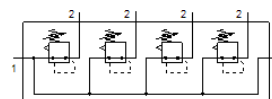

# Slėgio reguliatorius - baterija LRB-1/4-D-7-O-K4-MINI

Gaminio numeris: 528984

Classic - nicht für Neukonstruktionen verwenden

FESTO

Su prijungimų komplektu, pagrindu ir tvirtinimo plokštėmis, blokas su 2, 3, 4 ar 5 slėgio reguliatoriais, be manometro

## Tech. Duomenys

Savybės	Reikšmė
Dydis	Mini
Serijos	D
Vykdklio užraktas	Pasukama rankenėlė su užraktu
Montavimo pozicija	Bet koks
Konstrukcija	tiesiogiai valdomas diafragmos reguliatorius su uždaru suslėgto oro padavimu
Valdiklio funkcija	Pastovus išėjimo slėgis su pirminiu slėgio kompensatoriumi su antriniu išmetimu
Manometras	Prepared for G1/8
Darbinis slėgis	1 ... 16 bar
Slėgio valdymo diapazonas	0,5 ... 7 bar
Maksimali slėgio histerezė	0,2 bar
Standartinis nominalus srauto debitas	1.800 l/min
Darbinė terpė	Suslėgto oro kokybė pagal ISO8573-1:2010 [7:4:4]
PWIS conformity	VDMA24364-B1/B2-L
Oro švarumo klasė išėjime	Suslėgto oro kokybė pagal ISO8573-1:2010 [7:4:4]
Terpės temperatūra	-10 ... 60 °C
Aplinkos temperatūra	-10 ... 60 °C
Produkto svoris	1.480 g
Montavimo tipas	su priedais
Pneumatinis pajungimas, portas 1	G1/4
Pneumatinis pajungimas, portas 2	G1/4
Material of connecting plate	Cinkuota
Material control panel	PA
Material seals	NBR
Material housing	Cinkuota