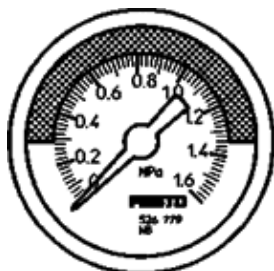

Manometras

MA-50-1,6-R1/4-MPA-E-RG

Gaminio numeris: 526782

FESTO

Su displėjumi Mpa vienetais, leistinos raudona/zalia ribos.

Tech. Duomenys

Savybės	Reikšmė
Display range	0 ... 1,6 MPa
Atitinka standartus	EN 837-1
Manometro nominalus dydis	50
Konstrukcija	manometras
Montavimo tipas	Instaliavimas į liniją
Darbinė terpė	Inertinės dujos Neutralūs skysčiai
Operating pressure MPa	0 ... 1,6 MPa
Darbinis slėgis	0 ... 16 bar
Operating pressure	0 ... 232 psi
Kintantis apkrovos faktorius	0,66
Matavimo tikslumo klasė	2,5
Apsaugos klasė	IP43
Terpės temperatūra	-20 ... 60 °C
Aplinkos temperatūra	-20 ... 60 °C
PWIS conformity	VDMA24364-B1/B2-L
Informacija	atitinka RoHS
Pajungimo pozicija	Užpakalinė centrinė pusė
Pneumatinis pajungimas	R1/4
Medžiaga	Žalvaris
Material of threaded plug	Žalvaris
Material housing	ABS
Material screen	PMMA
Korpuso spalva	Juodas
Produkto svoris	75 g
Reikalavimai darbinei ir valdymo terpei	Netinka acetilenui Netinka deguoniui