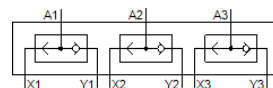

ARBA blokas OS-PK-3-6/3

Gaminio numeris: 4232

FESTO

Tech. Duomenys

Savybės	Reikšmė
Skirstytuvo funkcija	ARBA funkcija
Pneumatinis pajungimas, portas 1	PK-3
Pneumatinis pajungimas, portas 2	PK-3
Montavimo tipas	Instaliavimas į priekinę panelę
Standartinis nominalus srauto debitas	100 l/min
Darbinis slėgis	1,6 ... 8 bar
Aplinkos temperatūra	-10 ... 60 °C
Material housing	POM
Darbinė terpė	Suslėgto oro kokybė pagal ISO8573-1:2010 [7:-:-]
Nominalus dydis	2,5 mm
Montavimo pozicija	Bet koks
Reikalavimai darbinei ir valdymo terpei	Galima naudoti oro tepimą (pradėjus tepti, tolimesniam darbui oro tepimas būtinas)
PWIS conformity	VDMA24364-B1/B2-L
Terpės temperatūra	-10 ... 60 °C
Produkto svoris	90 g
Pneumatinis pajungimas, portas 3	PK-3
Material seals	NBR