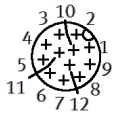

## Tech. Duomenys

Savybės	Reikšmė
Atitinka standartus	EN 61076-2-101
Cable identification	su priedais
Prijungimo dažnis	100
Electrical connection 1, function	Field device side
Electrical connection 1, design	apvalus
Electrical connection 1, connection type	Kištukas
Electrical connection 1, cable outlet	Tiesus
Electrical connection 1, connection technology	M12x1, A-coded in accordance with EN 61076-2-101
Electrical connection 1, number of pins/wires	12
Electrical connection 1, occupied pins/wires	12
Electrical connection 1, type of mounting	Screw locking with hex SW13
Electrical connection 2, function	Controller side
Electrical connection 2, connection type	Kabelis
Electrical connection 2, connection technology	atviri laidai
Electrical connection 2, number of pins/wires	12
Electrical connection 2, occupied pins/wires	12
Nominalus DC įtampos lygis	0 ... 30 V
Nominalus AC įtampos lygis	0 ... 30 V
Leistina srovės apkrova prie 40°C	1,5 A
Atsparumas smūgiams	0,5 kV
Kabelio ilgis	5 m
Kabelio priedas	Suitable for energy chains
Laido bandymo sąlygos	Bandytas pagal užklausimą
Bending radius, fixed cable installation	≥ 32 mm
Bending radius, flexible cable installation	≥ 65 mm
Kabelio skersmuo	6,5 mm
Kabelio struktūra	12x0,25
Nominalus laidininko skerspjuvis	0,25 mm <sup>2</sup>
Laido galai	Cut off bluntly
Apsaugos klasė	IP67
Note on degree of protection	Sumontuotas
Aplinkos temperatūra	-5 ... 70 °C
Aplinkos temperatūra esant lankščiai kabelių instaliacijai	-5 ... 70 °C
CE ženklas (žr. deklaraciją)	in accordance with EU RoHS directive
UKCA marking (see declaration of conformity)	To UK RoHS instructions
PWIS conformity	VDMA24364-B2-L
Informacija	atitinka RoHS
Užterštumo laipsnis	3
Atsparumo korozijai klasė CRC	1 - Low corrosion stress
Material cable sheath	TPE-U(PUR)
Kabelio apvalkalo spalva	Juodas
Material housing	TPE-U(PUR)
Korpuso spalva	Juodas
Material screw-type lock	Nickel-plated die-cast zinc
Material electrical contact	Brass, gold-plated