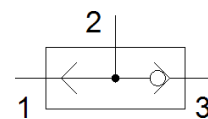

ARBA vartai OS-1/2

Gaminio numeris: 3427

FESTO

Tech. Duomenys

Savybės	Reikšmė
Skirstytuvo funkcija	ARBA funkcija
Pneumatinis pajungimas, portas 1	G1/2
Pneumatinis pajungimas, portas 2	G1/2
Montavimo tipas	Su kiauryme
Standartinis nominalus srauto debitas	5.000 l/min
Darbinis slėgis	1 ... 10 bar
Aplinkos temperatūra	-10 ... 60 °C
Darbinė terpė	Suslėgto oro kokybė pagal ISO8573-1:2010 [7:-:-]
Nominalus dydis	12 mm
Reikalavimai darbinei ir valdymo terpei	Galima naudoti oro tepimą (pradėjus tepti, tolimesniam darbui oro tepimas būtinas)
PWIS conformity	VDMA24364-B1/B2-L
Terpės temperatūra	-10 ... 60 °C
Pneumatinis pajungimas, portas 3	G1/2
Informacija	atitinka RoHS