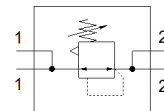

Slėgio reguliatorius LRB-D-7-O-MIDI

Gaminio numeris: 197538

Classic - nicht für Neukonstruktionen verwenden

FESTO

Be srieginių jungimo plokštelių, blokiniam montavimui, be manometro.
Modern alternatives can be found by entering the first four characters of the type code in the search field.

Tech. Duomenys

Savybės	Reikšmė
Dydis	Midi
Serijos	D
Vykdiklio užraktas	Pasukama rankenėlė su užraktu
Montavimo pozicija	Bet koks
Konstrukcija	tiesiogiai valdomas diafragmos reguliatorius su uždaru suslėgto oro padavimu
Valdiklio funkcija	Pastovus išėjimo slėgis su pirminiu slėgio kompensatoriumi su antriniu išmetimu
Manometras	Prepared for G1/4
Darbinis slėgis	1 ... 16 bar
Slėgio valdymo diapazonas	0,5 ... 7 bar
Maksimali slėgio histerezė	0,2 bar
Standartinis nominalus srauto debitas	3.800 l/min
Darbinė terpė	Suslėgto oro kokybė pagal ISO8573-1:2010 [7:4:4] Inertinės dujos
PWIS conformity	VDMA24364-B1/B2-L
Oro švarumo klasė išėjime	Suslėgto oro kokybė pagal ISO8573-1:2010 [7:4:4] Inertinės dujos
Terpės temperatūra	-10 ... 60 °C
Aplinkos temperatūra	-10 ... 60 °C
Produkto svoris	700 g
Montavimo tipas	Instaliavimas į liniją su priedais
Pneumatinis pajungimas, portas 1	Pajungimo padas
Pneumatinis pajungimas, portas 2	G3/8
Informacija	atitinka RoHS
Material of connecting plate	Cinkuota
Material control panel	PA
Material seals	NBR
Material housing	Cinkuota