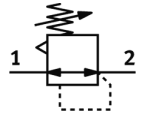

# Slėgio reguliatorius LRBS-D-O-MIDI

Gaminio numeris: 194686

Classic - nicht für Neukonstruktionen verwenden

FESTO

Be srieginių jungimo plokštelių, blokiniam montavimui, be manometro, rakinamas.

Modern alternatives can be found by entering the first four characters of the type code in the search field.

## Tech. Duomenys

Savybės	Reikšmė
Dydis	Midi
Serijos	D
Vykdklikio užraktas	Pasukama rankenėlė su integruotu užraktu
Montavimo pozicija	Bet koks
Konstrukcija	tiesiogiai valdomas diafragmos reguliatorius su uždaru suslėgto oro padavimu
Valdiklio funkcija	Pastovus išėjimo slėgis su pirminiu slėgio kompensatoriumi su antriniu išmetimu
Manometras	Prepared for G1/4
Darbinis slėgis	1 ... 16 bar
Slėgio valdymo diapazonas	0,5 ... 12 bar
Maksimali slėgio histerezė	0,2 bar
Standartinis nominalus srauto debitas	3.800 l/min
Darbinė terpė	Suslėgto oro kokybė pagal ISO8573-1:2010 [7:4:4] Inertinės dujos
PWIS conformity	VDMA24364-B1/B2-L
Oro švarumo klasė išėjime	Suslėgto oro kokybė pagal ISO8573-1:2010 [7:4:4] Inertinės dujos
Terpės temperatūra	-10 ... 60 °C
Aplinkos temperatūra	-10 ... 60 °C
Produkto svoris	940 g
Montavimo tipas	Instaliavimas į liniją su priedais
Pneumatinis pajungimas, portas 1	Pajungimo padas
Pneumatinis pajungimas, portas 2	G3/8
Informacija	atitinka RoHS
Material of connecting plate	Cinkuota
Material control panel	Aliuminis
Material seals	NBR
Material housing	Cinkuota