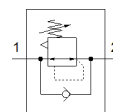

Slėgio reguliatorius LR-1/4-NPT-QS-3/16-U

Gaminio numeris: 190931
Nebetiekiamas produktas

FESTO

Type to be discontinued. Available until 2021. See Support Portal for alternative products.

Tech. Duomenys

Savybės	Reikšmė
Valdiklio funkcija	Pastovus išėjimo slėgis
Pneumatinis pajungimas, portas 1	1/4 NPT
Pneumatinis pajungimas, portas 2	QS-3/16
Montavimo tipas	Su sriegiu
Iėjimo slėgis 1	0 ... 10 bar
Aplinkos temperatūra	0 ... 60 °C
Material housing	PBT-sustiprintas
Darbinė terpė	Suslėgto oro kokybė pagal ISO8573-1:2010 [7::-]
Montavimo pozicija	Bet koks
Produkto svoris	59 g
Material of threaded plug	Žalvaris